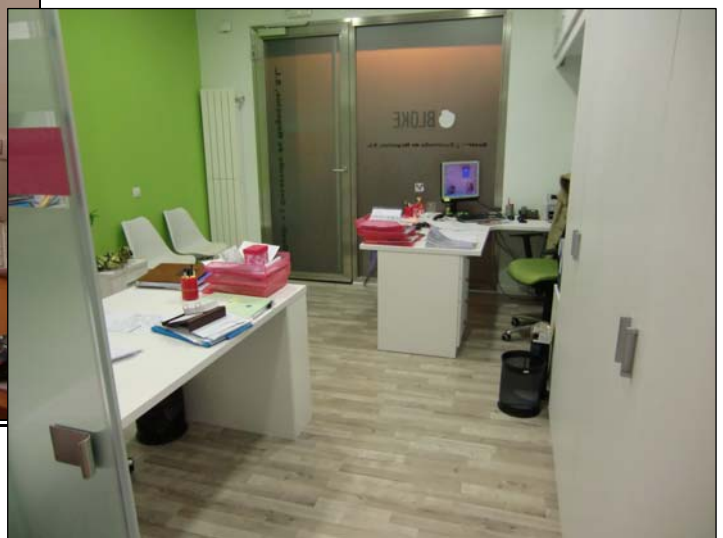

REFORMA DE PORTALES Y LOCALES.

COMUNIDAD DE VECINOS DE JERONIMO ARBOLANCHE.....

LOCALES COMERCIALES

SALA BOX (AMPLIACION SALA TOTEM EN VILLAVA)

Se realizó la Ampliación de la sala Tótem, en la nave anexa en la parte trasera para una nueva discoteca. Se realizó una decoración moderna con las últimas y mejores instalaciones de sonido, iluminación y aire.

Zona de barra.

Zona del escenario.

ASESORIA PAMPLONA.

Reforma interior completa de la oficina EN PAMPLONA.

TIENDA DE ROPA EN PAMPLONA

TIENDA DE FRUTA EN ANSOAIN.

REFORMA DEL BAR DE EUROCAM

Cambio de imagen del interior del bar de Eurocam , del polígono Agustinos, y al igual que el anterior, se realiza en el plazo de dos semanas que son de las que dispone el promotor como vacaciones.