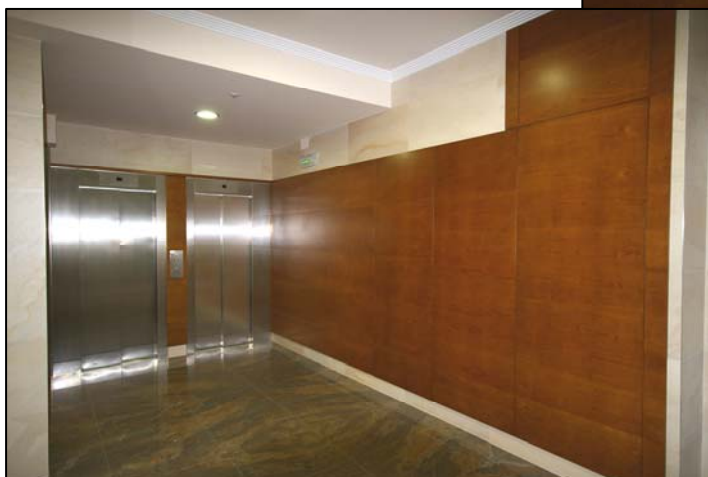

REFORMA DE PORTALES Y LOCALES.

COMUNIDAD DE VECINOS DE JERONIMO ARBOLANCHE.....

LOCALES COMERCIALES

SALA BOX (AMPLIACION SALA TOTEM EN VILLAVA)

Se realizó la Ampliación de la sala Tótem, en la nave anexa en la parte trasera para una nueva discoteca. Se realizó una decoración moderna con las últimas y mejores instalaciones de sonido, iluminación y aire.

Zona de barra.

Zona del escenario.

ASESORIA PAMPLONA.

Reforma interior completa de la oficina EN PAMPLONA.

TIENDA DE ROPA EN PAMPLONA

TIENDA DE FRUTA EN ANSOAIN.

REFORMA DEL BAR DE EUROCAM

Cambio de imagen del interior del bar de Eurocam , del polígono Agustinos, y al igual que el anterior, se realiza en el plazo de dos semanas que son de las que dispone el promotor como vacaciones.