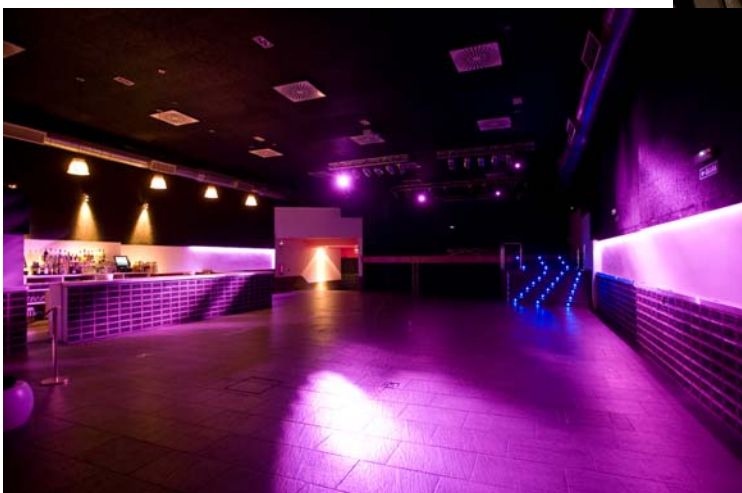

REFORMA DE PORTALES Y LOCALES.

COMUNIDAD DE VECINOS DE JERONIMO ARBOLANCHE.....

LOCALES COMERCIALES

SALA BOX (AMPLIACION SALA TOTEM EN VILLAVA)

Se realizó la Ampliación de la sala Tótem, en la nave anexa en la parte trasera para una nueva discoteca. Se realizó una decoración moderna con las últimas y mejores instalaciones de sonido, iluminación y aire.

Zona de barra.

Zona del escenario.

ASESORIA PAMPLONA.

Reforma interior completa de la oficina EN PAMPLONA.

TIENDA DE ROPA EN PAMPLONA

TIENDA DE FRUTA EN ANSOAIN.

REFORMA DEL BAR DE EUROCAM

Cambio de imagen del interior del bar de Eurocam , del polígono Agustinos, y al igual que el anterior, se realiza en el plazo de dos semanas que son de las que dispone el promotor como vacaciones.