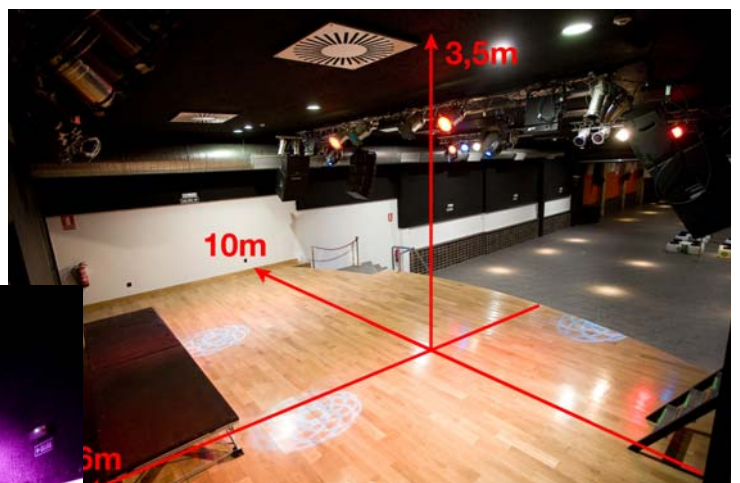

REFORMA DE PORTALES Y LOCALES.

COMUNIDAD DE VECINOS DE JERONIMO ARBOLANCHE.....

LOCALES COMERCIALES

SALA BOX (AMPLIACION SALA TOTEM EN VILLAVA)

Se realizó la Ampliación de la sala Tótem, en la nave anexa en la parte trasera para una nueva discoteca. Se realizó una decoración moderna con las últimas y mejores instalaciones de sonido, iluminación y aire.

Zona de barra.

Zona del escenario.

ASESORIA PAMPLONA.

Reforma interior completa de la oficina EN PAMPLONA.

TIENDA DE ROPA EN PAMPLONA

TIENDA DE FRUTA EN ANSOAIN.

REFORMA DEL BAR DE EUROCAM

Cambio de imagen del interior del bar de Eurocam , del polígono Agustinos, y al igual que el anterior, se realiza en el plazo de dos semanas que son de las que dispone el promotor como vacaciones.