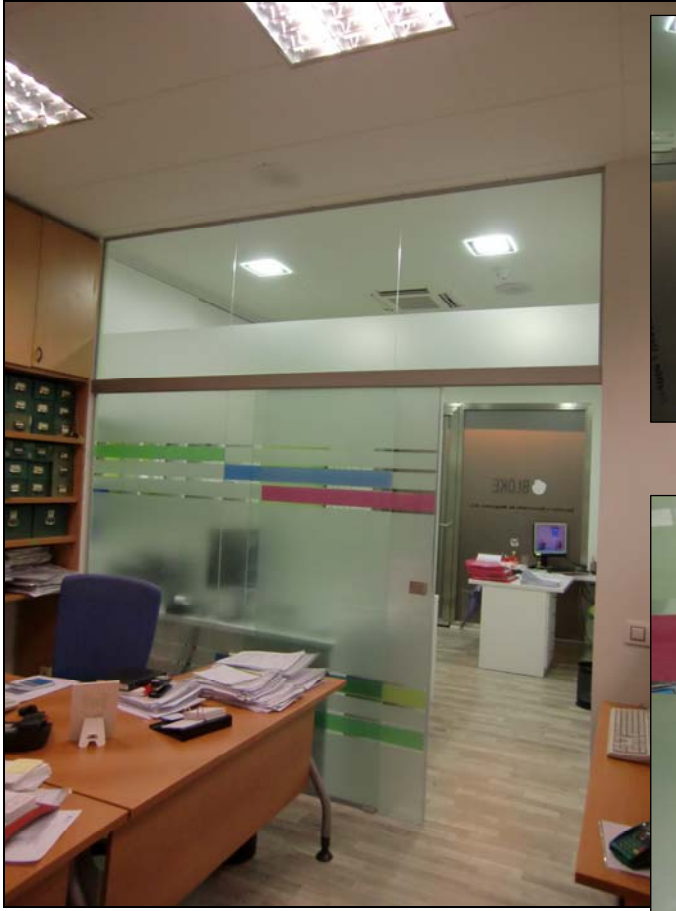

REFORMA DE PORTALES Y LOCALES.

COMUNIDAD DE VECINOS DE JERONIMO ARBOLANCHE.....

LOCALES COMERCIALES

SALA BOX (AMPLIACION SALA TOTEM EN VILLAVA)

Se realizó la Ampliación de la sala Tótem, en la nave anexa en la parte trasera para una nueva discoteca. Se realizó una decoración moderna con las últimas y mejores instalaciones de sonido, iluminación y aire.

Zona de barra.

Zona del escenario.

ASESORIA PAMPLONA.

Reforma interior completa de la oficina EN PAMPLONA.

TIENDA DE ROPA EN PAMPLONA

TIENDA DE FRUTA EN ANSOAIN.

REFORMA DEL BAR DE EUROCAM

Cambio de imagen del interior del bar de Eurocam , del polígono Agustinos, y al igual que el anterior, se realiza en el plazo de dos semanas que son de las que dispone el promotor como vacaciones.